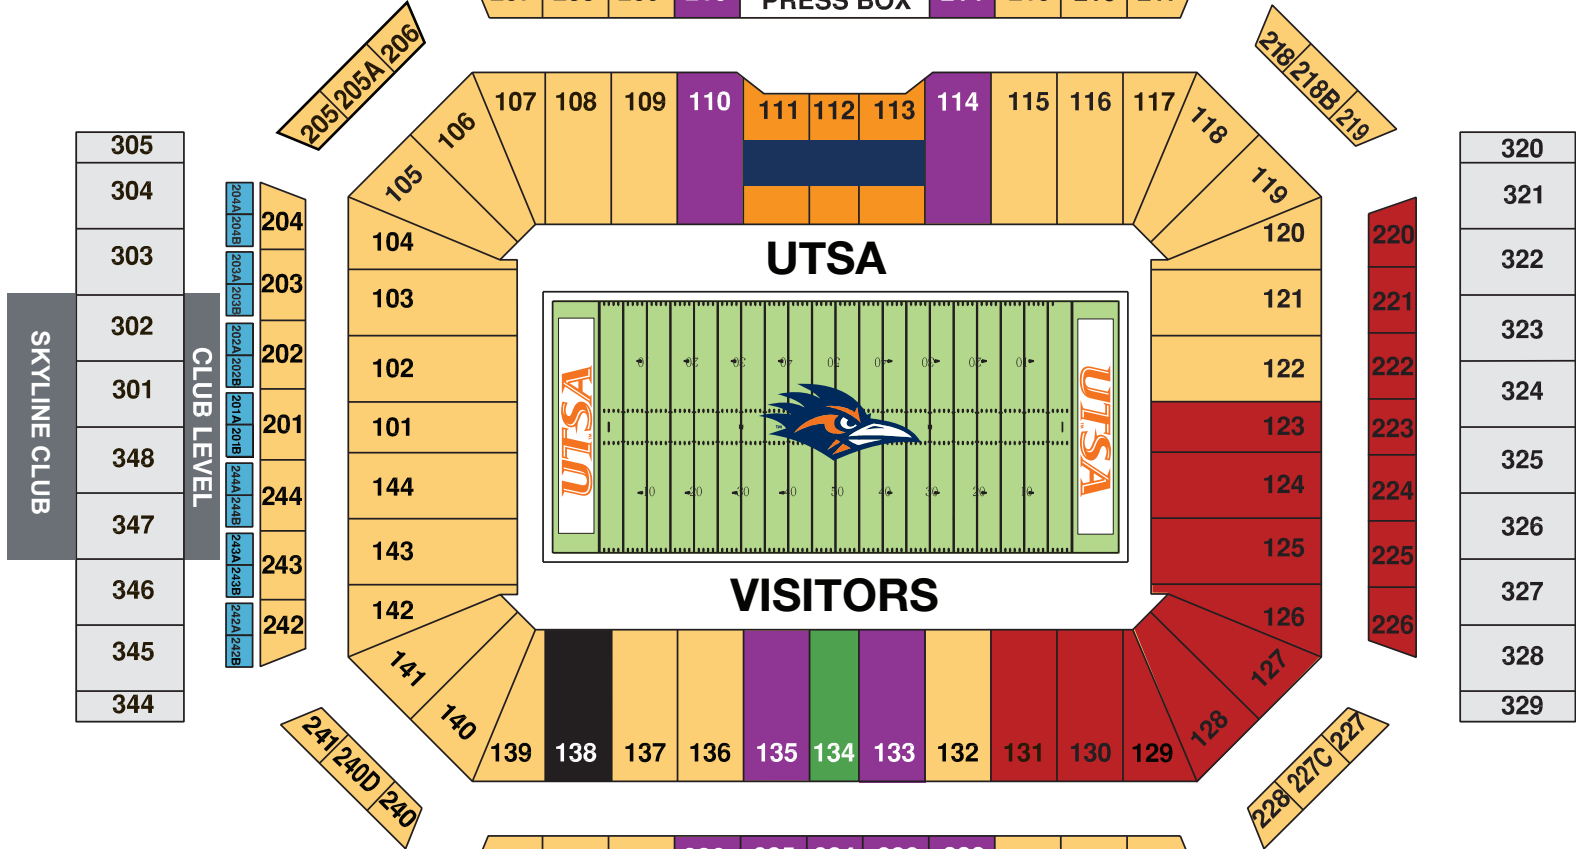

306	307	308	309	310	311	312	313	314	315	316	317	318	319
-----	-----	-----	-----	-----	-----	-----	-----	-----	-----	-----	-----	-----	-----

207B 207A	208B 208A	209B 209A	210B 210A	PRESS BOX	214B 214A	215B 215A	216B 216A	217B 217A
207	208	209	210		214	215	216	217

343	342	341	340	339	338	337	336	335	334	333	332	331	330
-----	-----	-----	-----	-----	-----	-----	-----	-----	-----	-----	-----	-----	-----

Founders Level	\$1250 per seat	Luxury Suites	
Premier Level	\$650 per seat	Reserved Seats	\$120 per seat
VIP Level	\$450 per seat	Students/Band	
Charter Level	\$270 per seat	Visitors	